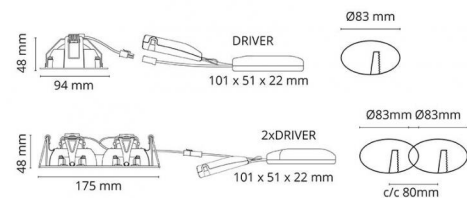

El-nummer: **3236697**
 EAN: 7021989025979
 SG Artikkelnr: 5046902597

Lysteknikk

Type lyskilde:	LED (Ikke utskiftbar)
Socket:	CoB Holder
Watt:	2x7W
Systemeffekt (W):	17.0W
Effektiv lysstrøm (lm):	980lm
Effekt:	58 lm/W
Spenning:	220-240V
Fargetemperatur:	3000K
Fargegjengivelse (Ra/CRI):	Ra 98
MacAdams faktor:	SDCM: 1
Levetid:	L90/B10>100.000
Lysstråling:	Direkte
Optikk:	Glass gjennomsiktig
Lysspredning:	42°

Dimmetype

Type: Faseavsnitt

Beskyttelse

Isolasjonsklasse: Klasse II SELV
 IP-grad: IP44
 Ta nominel: Ta=25°C

Energi og godkjenning

Energi klasse: A++
 Godkjenning: CE

Materialer og overflater

Armaturhus: Aluminium
 Farge: Sort (RAL 9004/30)
 Optikk: Glass

Montering/Tilkobling

Montering: , Innendørs
 Kabelinngang: Hurtigklemme
 Maks. armaturer per sikring: B10: 52, B16: 84, C10: 52, C16: 84

Dimensjoner (mm)

Lengde (L): 175
 Bredde (W): 95
 Høyde (H): 50
 Innfellingsdiameter: 83
 Innfellingshøyde: 48
 Vekt (brutto/netto): 0.718 / 0.617

Forpakning

Forpakkingsstørrelse: 185 x 120 x 75

7 0 2 1 9 8 9 0 2 5 9 7 9