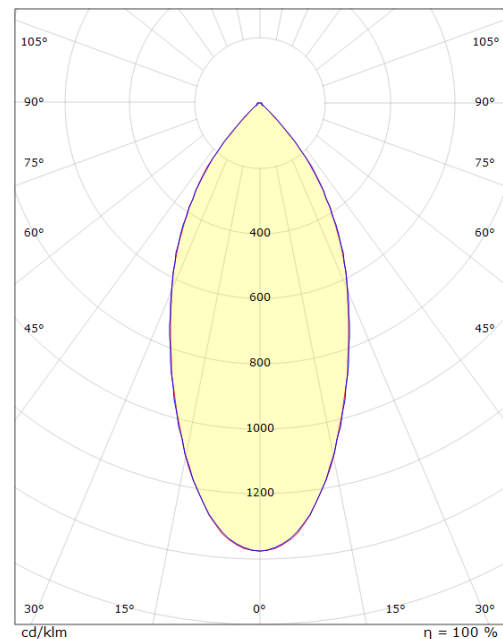

Forpakning

Forpakkingsstørrelse: 185 x 120 x 75

7 0 2 1 9 8 9 0 2 5 9 7 9